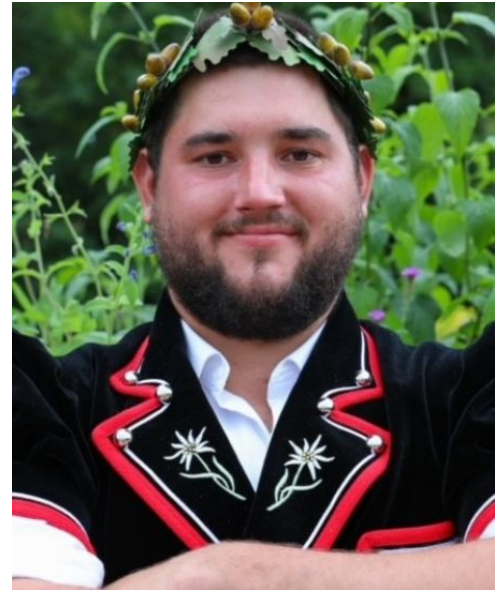

ROHRBACH JÉRÔME (WIESENBERG)

Nom	Rohrbach
Prénom	Jérôme
Localité	Wiesenberg
Anniversaire	04.11.2000
Signe du zodiaque	Scorpion
Profession	Landwirt
Etat civil	ledig
Enfant(s)	2
Berger / Gymnaste	Berger
Poids	100 kg
Taille	180 cm
Plat préféré	Cordon-Bleu mit Pommes
Boisson préférée	Milch
Musique préférée	Urchigs
Club	Kerns
Hobbys	Landwirtschaft
Prises préférées	Kurz Hüfter Flankenschwünge..
Succès	ESAF-Teilnahme Glarnerland+ 2025
Buts	Glarus 2025
Couronnes	2