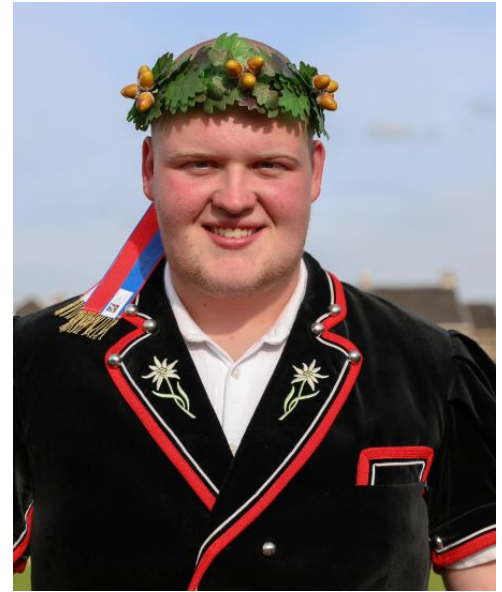

SCHICK JANIS (LÄUFELFINGEN)

Name Schick
Vorname Janis
Wohnort Läfelfingen
Geburtsdatum 03.05.2003
Sternzeichen Stier
Beruf Landwirt
Senne / Turner Senne
Gewicht 110 kg
Grösse 185 cm
Schwingklub Bezirk Waldenburg
Kränze 4